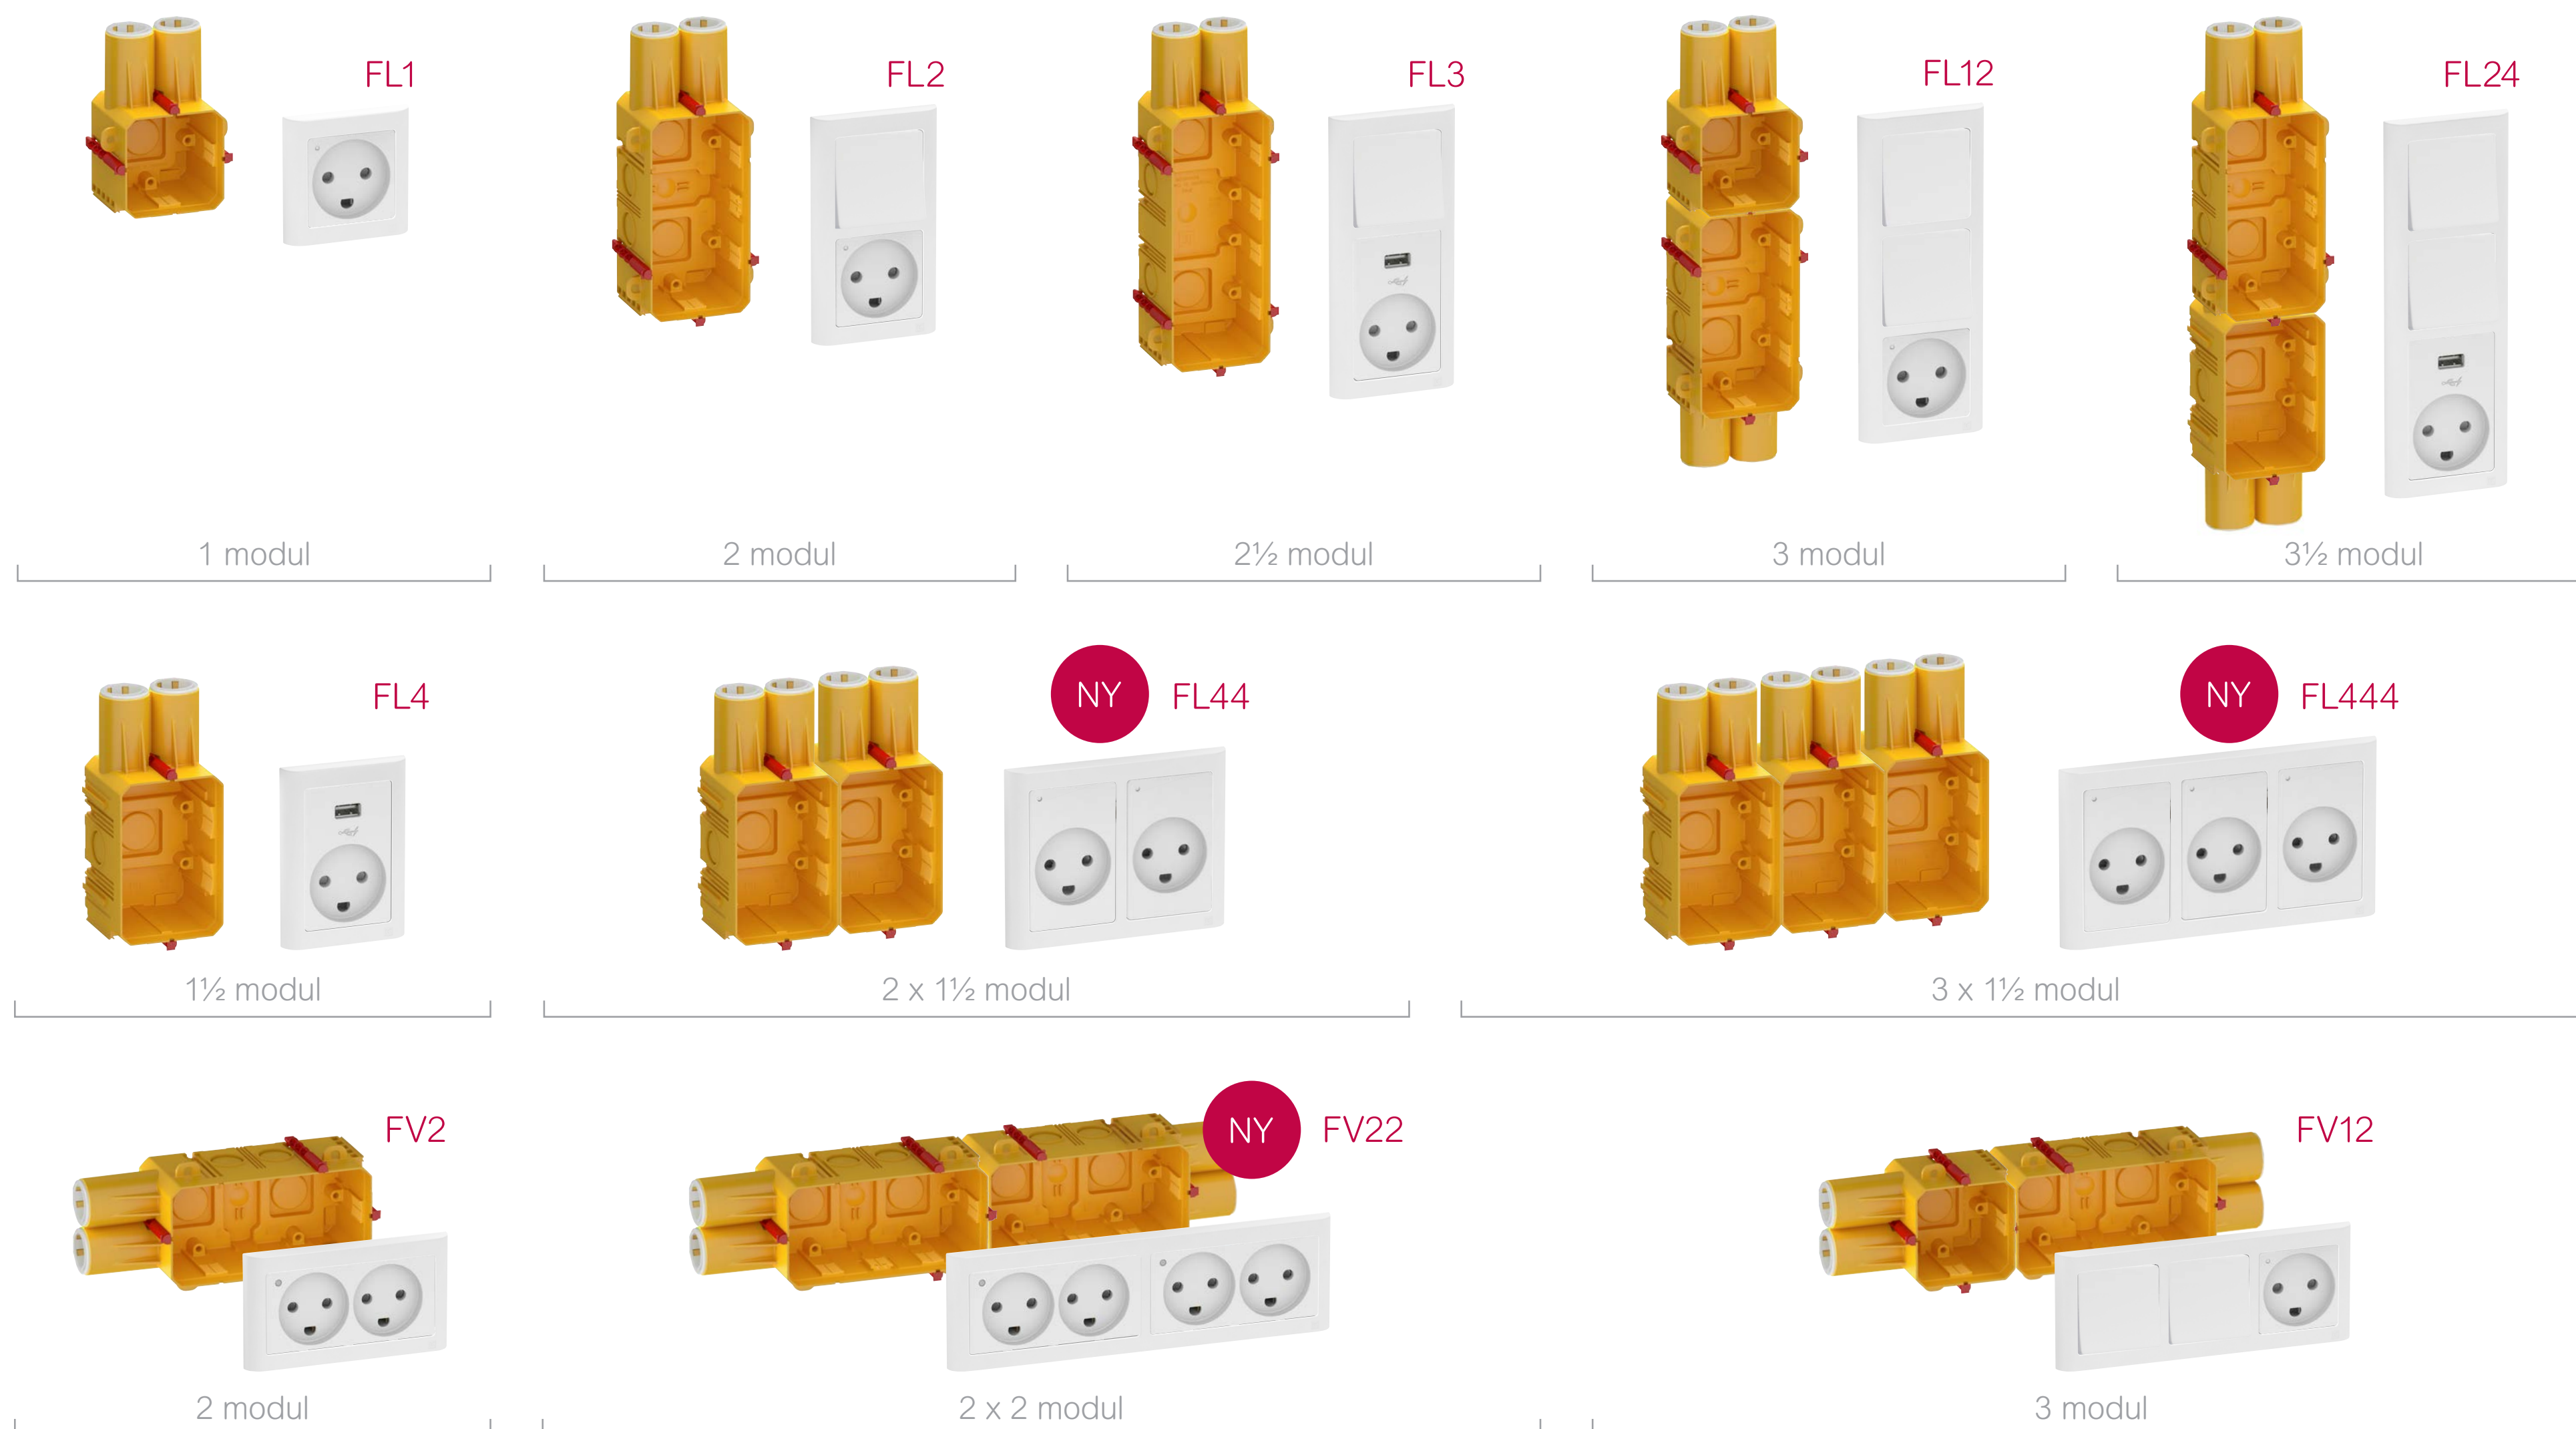

LK FUGA® AIR Indstøbningsdåser

Opsætning og tilbehør

Tud placering

Dåser

Tilbehør